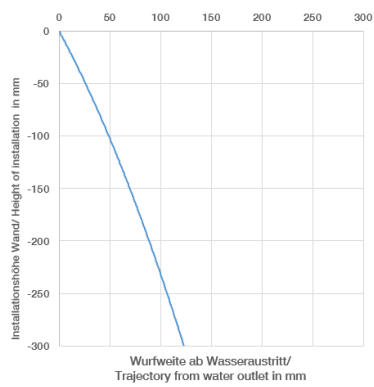

Complementos necesarios

Batería monomando de pared empotrada - 35 860 970 90
 ● Profundidad de montaje mín. 80 mm
 ● Profundidad de montaje máx. 95 mm

36 860 809
mm [inches]

Diagrama de flujo

Diagrama de trayectoria

Certificado

DVGW_DW-
6512DN0435.

WRAS_2107018.

36 860 809

Lista de piezas de recambios

Nº	Número de artículo	Denominación	Cantidad de montaje	Plazo de entrega
1	09 24 03 072 10 90	boquilla	1	2
2	13 800 809-46	VAIA Caño mural de lavabo sin válvula - Champagne cepillado (Oro 22k)	1	30
3	09 20 80 021-46	manilla	1	60
4	90 31 11 063 00 90	varilla	1	2
5	90 31 20 087 00-46	tapón	1	30
6	09 11 02 288-46	funda	1	60
7	90 27 80 012 00-46	roseta	1	30
8	90 15 05 064 01 90	cartucho	1	2
9	90 30 09 064 00 90	llave	1	2