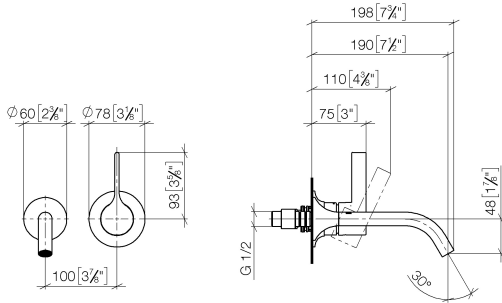

VAIA Monomando mural de lavabo sin válvula - Champagne cepillado (Oro 22k)

VAIA

36 860 809

- Saliente 190 mm
- Caño rígido
- Aireador redondo
- Diámetro del orificio caño 37 mm
- Diámetro del orificio batería monomando 57 mm
- Roseta para batería monomando Ø 78mm
- Roseta para el caño de salida Ø 60mm
- Caudal máx. 5,7 l/min
- Sin plomo
- Este producto puede ayudar a un edificio a cumplir con los requisitos de los sistemas de certificación ecológica de edificios: LEED®, BREEAM®, DGNB

Complementos necesarios

Batería monomando de pared empotrada mando a la derecha - 35 816 970 90
 ● **ATENCIÓN:** No es apropiada para el montaje empotrado. Empalme por medio de válvulas de escuadra, fijación mediante atornillamiento a la pared trasera.

Complementos necesarios

Batería monomando de pared empotrada - 35 860 970 90
 ● Profundidad de montaje mín. 80 mm
 ● Profundidad de montaje máx. 95 mm

36 860 809
mm [inches]

Diagrama de flujo

Diagrama de trayectoria

Certificado

DVGW_DW-
6512DN0435.

WRAS_2107018.

36 860 809

Lista de piezas de recambios

Nº	Número de artículo	Denominación	Cantidad de montaje	Plazo de entrega
1	09 24 03 072 10 90	boquilla	1	2
2	13 800 809-46	VAIA Caño mural de lavabo sin válvula - Champagne cepillado (Oro 22k)	1	30
3	09 20 80 021-46	manilla	1	60
4	90 31 11 063 00 90	varilla	1	2
5	90 31 20 087 00-46	tapón	1	30
6	09 11 02 288-46	funda	1	60
7	90 27 80 012 00-46	roseta	1	30
8	90 15 05 064 01 90	cartucho	1	2
9	90 30 09 064 00 90	llave	1	2