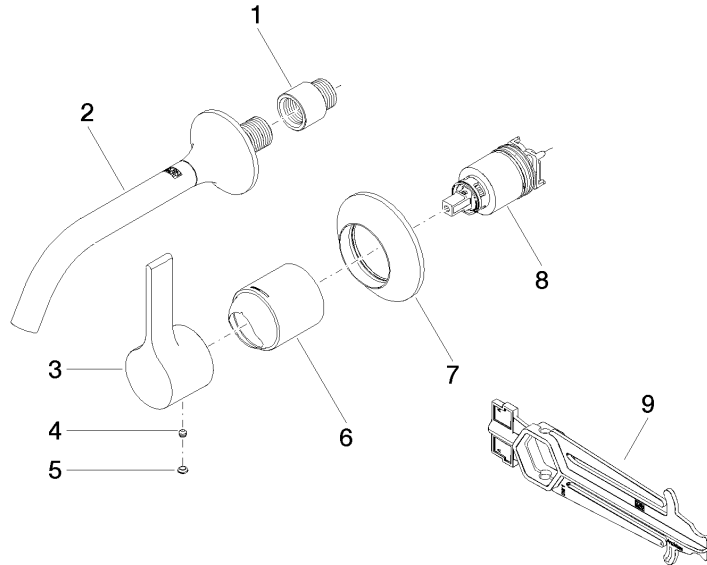

Complementos necesarios

Batería monomando de pared empotrada mando a la derecha - 35 816 970 90
 ● **ATENCIÓN:** No es apropiada para el montaje empotrado. Empalme por medio de válvulas de escuadra, fijación mediante atornillamiento a la pared trasera.

Complementos necesarios

Batería monomando de pared empotrada - 35 860 970 90
 ● Profundidad de montaje mín. 80 mm
 ● Profundidad de montaje máx. 95 mm

36 860 809
mm [inches]

Diagrama de flujo

Diagrama de trayectoria

Certificado

DVGW_DW-
6512DN0435.

WRAS_2107018.

36 860 809

Lista de piezas de recambios

Nº	Número de artículo	Denominación	Cantidad de montaje	Plazo de entrega
1	09 24 03 072 10 90	boquilla	1	2
2	13 800 809-46	VAIA Caño mural de lavabo sin válvula - Champagne cepillado (Oro 22k)	1	30
3	09 20 80 021-46	manilla	1	60
4	90 31 11 063 00 90	varilla	1	2
5	90 31 20 087 00-46	tapón	1	30
6	09 11 02 288-46	funda	1	60
7	90 27 80 012 00-46	roseta	1	30
8	90 15 05 064 01 90	cartucho	1	2
9	90 30 09 064 00 90	llave	1	2